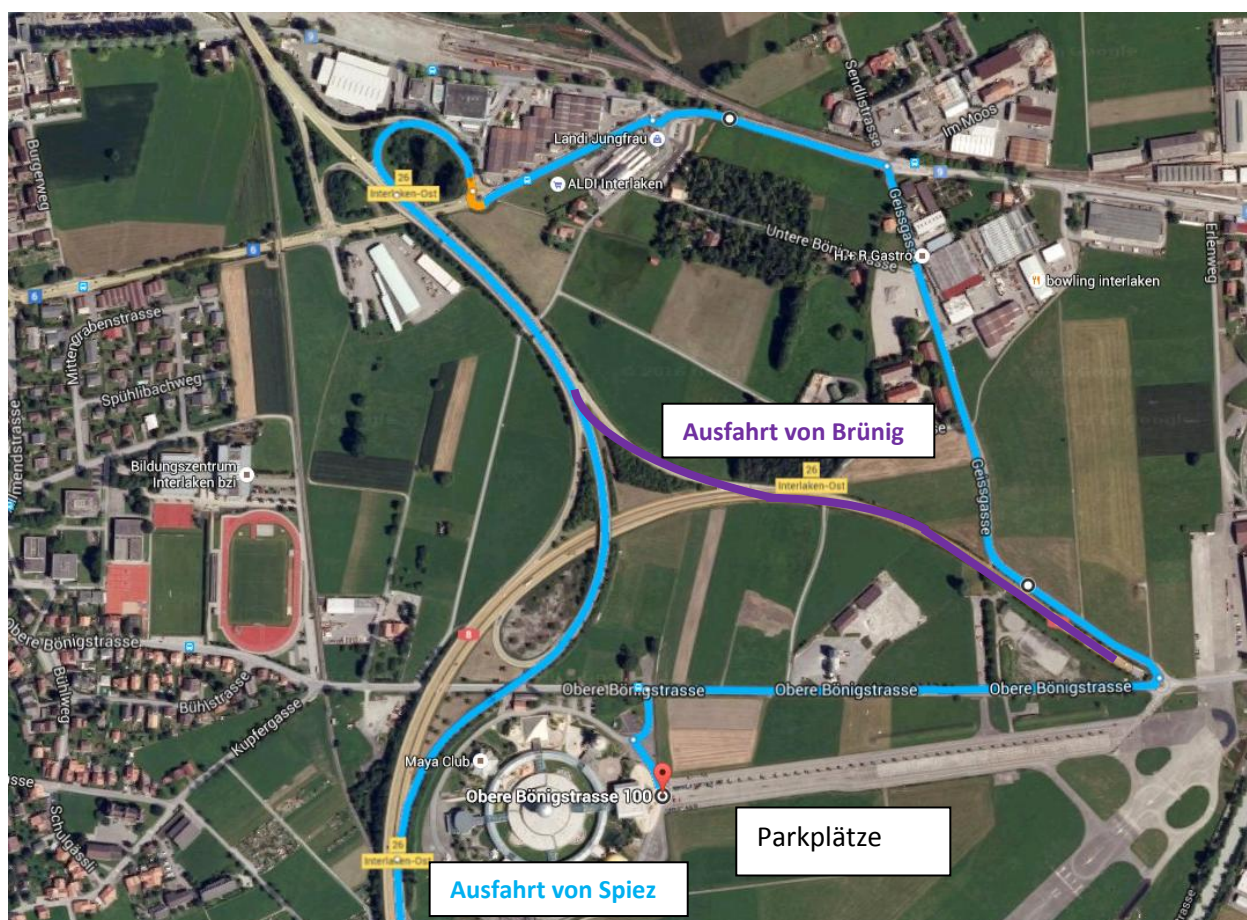

Situationsplan

Anfahrt

Anfahrt öffentliche Verkehrsmittel BZI-Halle, Interlaken

Ab Bahnhof Interlaken Ost zu Fuss ca. 10 Minuten. Zwischen Polizei und Coop den Weg geradeaus gehen. Unter der Unterführung durch. Am Ende der Strasse ist das BZI-Gelände. Dort links abbiegen oder mit dem Bus 103 Richtung Bönigen. Abfahrtszeiten sind unter <http://www.sbb.ch/fahrplan.html> abrufbar.

Anfahrt Privatwagen JungfrauPark Interlaken, Obere Bönigstrasse 100, 3800 Interlaken

Auf der Autobahn A8 nehmen Sie die Ausfahrt Interlaken Ost (Ausfahrt 26). Anschliessend folgen Sie dem Wegweiser "P expo".

Parkplätze

Kostenlose Parkplätze stehen ca. 10 Gehminuten von der Turnhalle entfernt beim JungfrauPark zur Verfügung. (siehe Wegplan Wettkampfgelände).

Direkt neben der Halle gibt es eine beschränkte Anzahl **gebührenpflichtiger** Parkplätze.

Wettkampfgelände