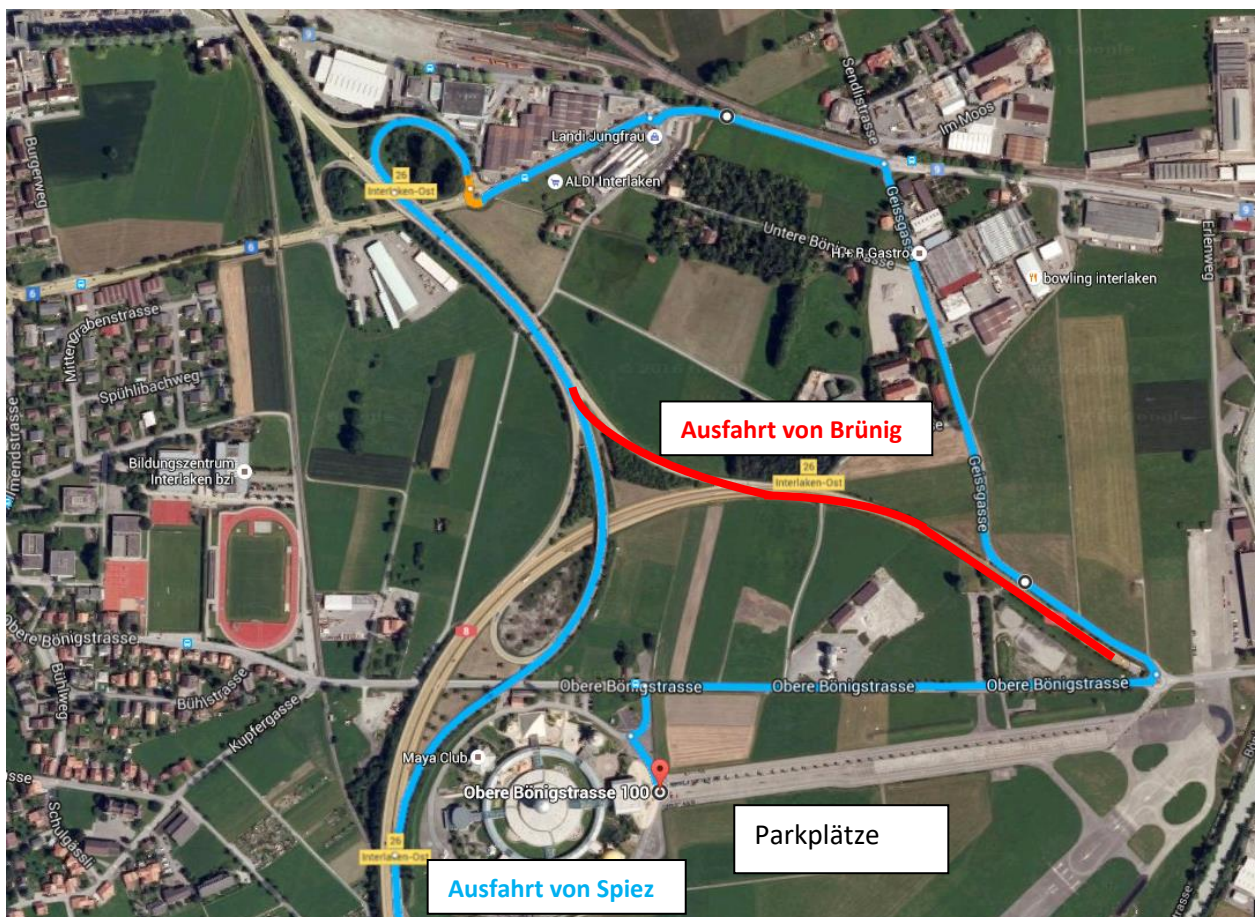

Situationsplan

Anfahrt

Anfahrt öffentliche Verkehrsmittel BZI-Halle, Interlaken

Ab Bahnhof Interlaken Ost zu Fuss ca. 10 Minuten. Zwischen Polizei und Coop den Weg geradeaus gehen. Unter der Unterführung durch. Am Ende der Strasse ist das BZI-Gelände. Dort links abbiegen oder mit dem Bus 103 Richtung Bönigen. Abfahrtszeiten sind unter <http://www.sbb.ch/fahrplan.html> abrufbar.

Anfahrt Privatwagen JungfrauPark Interlaken, Obere Bönigstrasse 100, 3800 Interlaken

Auf der Autobahn A8 nehmen Sie die Ausfahrt Interlaken Ost (Ausfahrt 26). Anschliessend folgen Sie dem Wegweiser "P expo".

Parkplätze

Kostenlose Parkplätze stehen ca. 10 Gehminuten von der Turnhalle entfernt beim JungfrauPark zur Verfügung. (siehe Wegplan Wettkampfgelände).

Direkt neben der Halle gibt es eine beschränkte Anzahl **gebührenpflichtiger** Parkplätze.

Wettkampfgelände